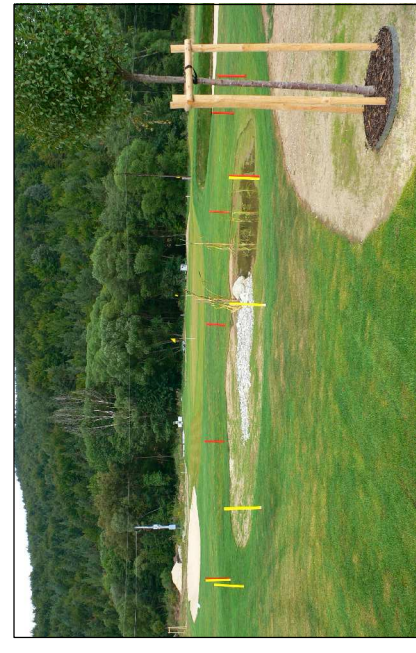

II. ETAPA - do roku 2012

Jamka č.	MUŽI(m)	ŽENY(m)	PAR
1	275	255	4
2	310	260	4
3	275	265	4
4	175	175	3
5	310	270	4
6	270	245	4
7	175	150	3
8	475	435	5
9	120	100	3
1-9	2385	1855	34